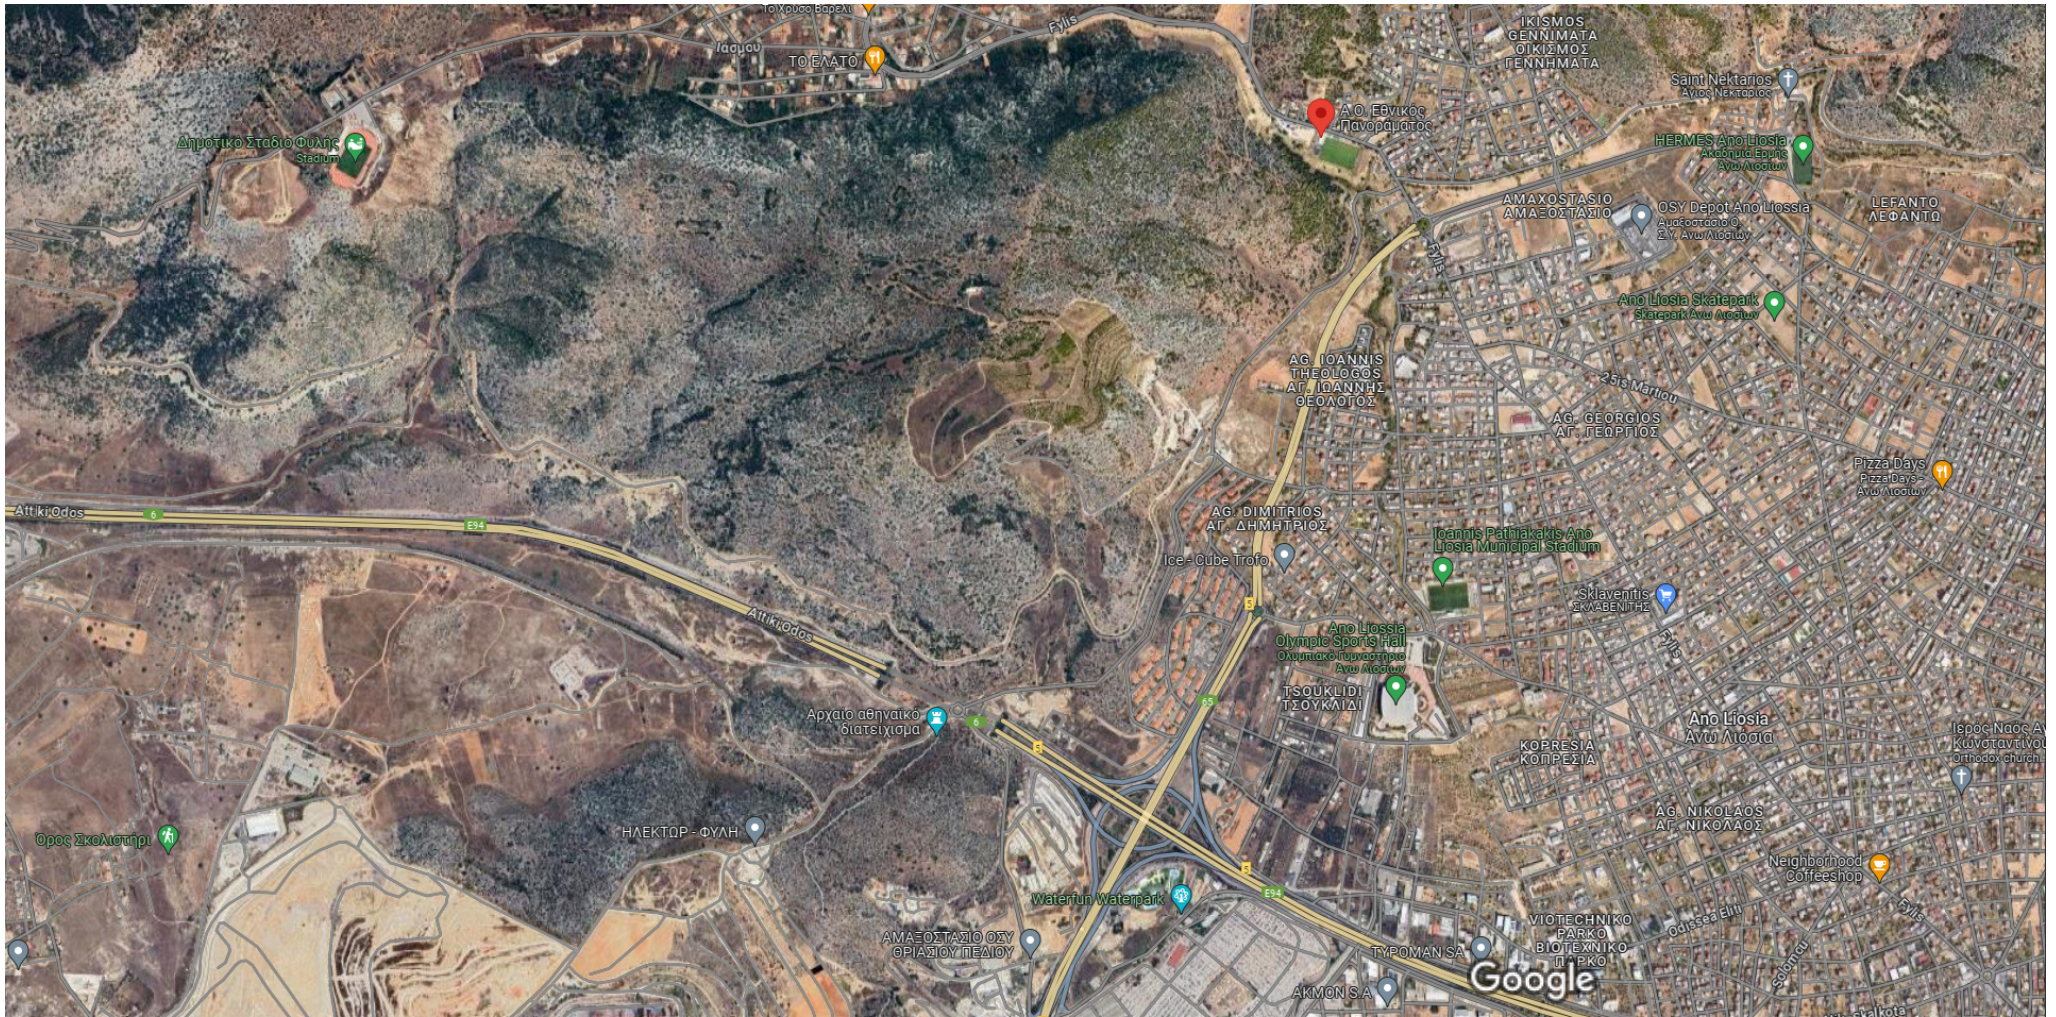

Google Maps Α.Ο. Εθνικός Πανοράματος

Imagery ©2024 Airbus, CNES / Airbus, Maxar Technologies, Map data ©2024 200 m